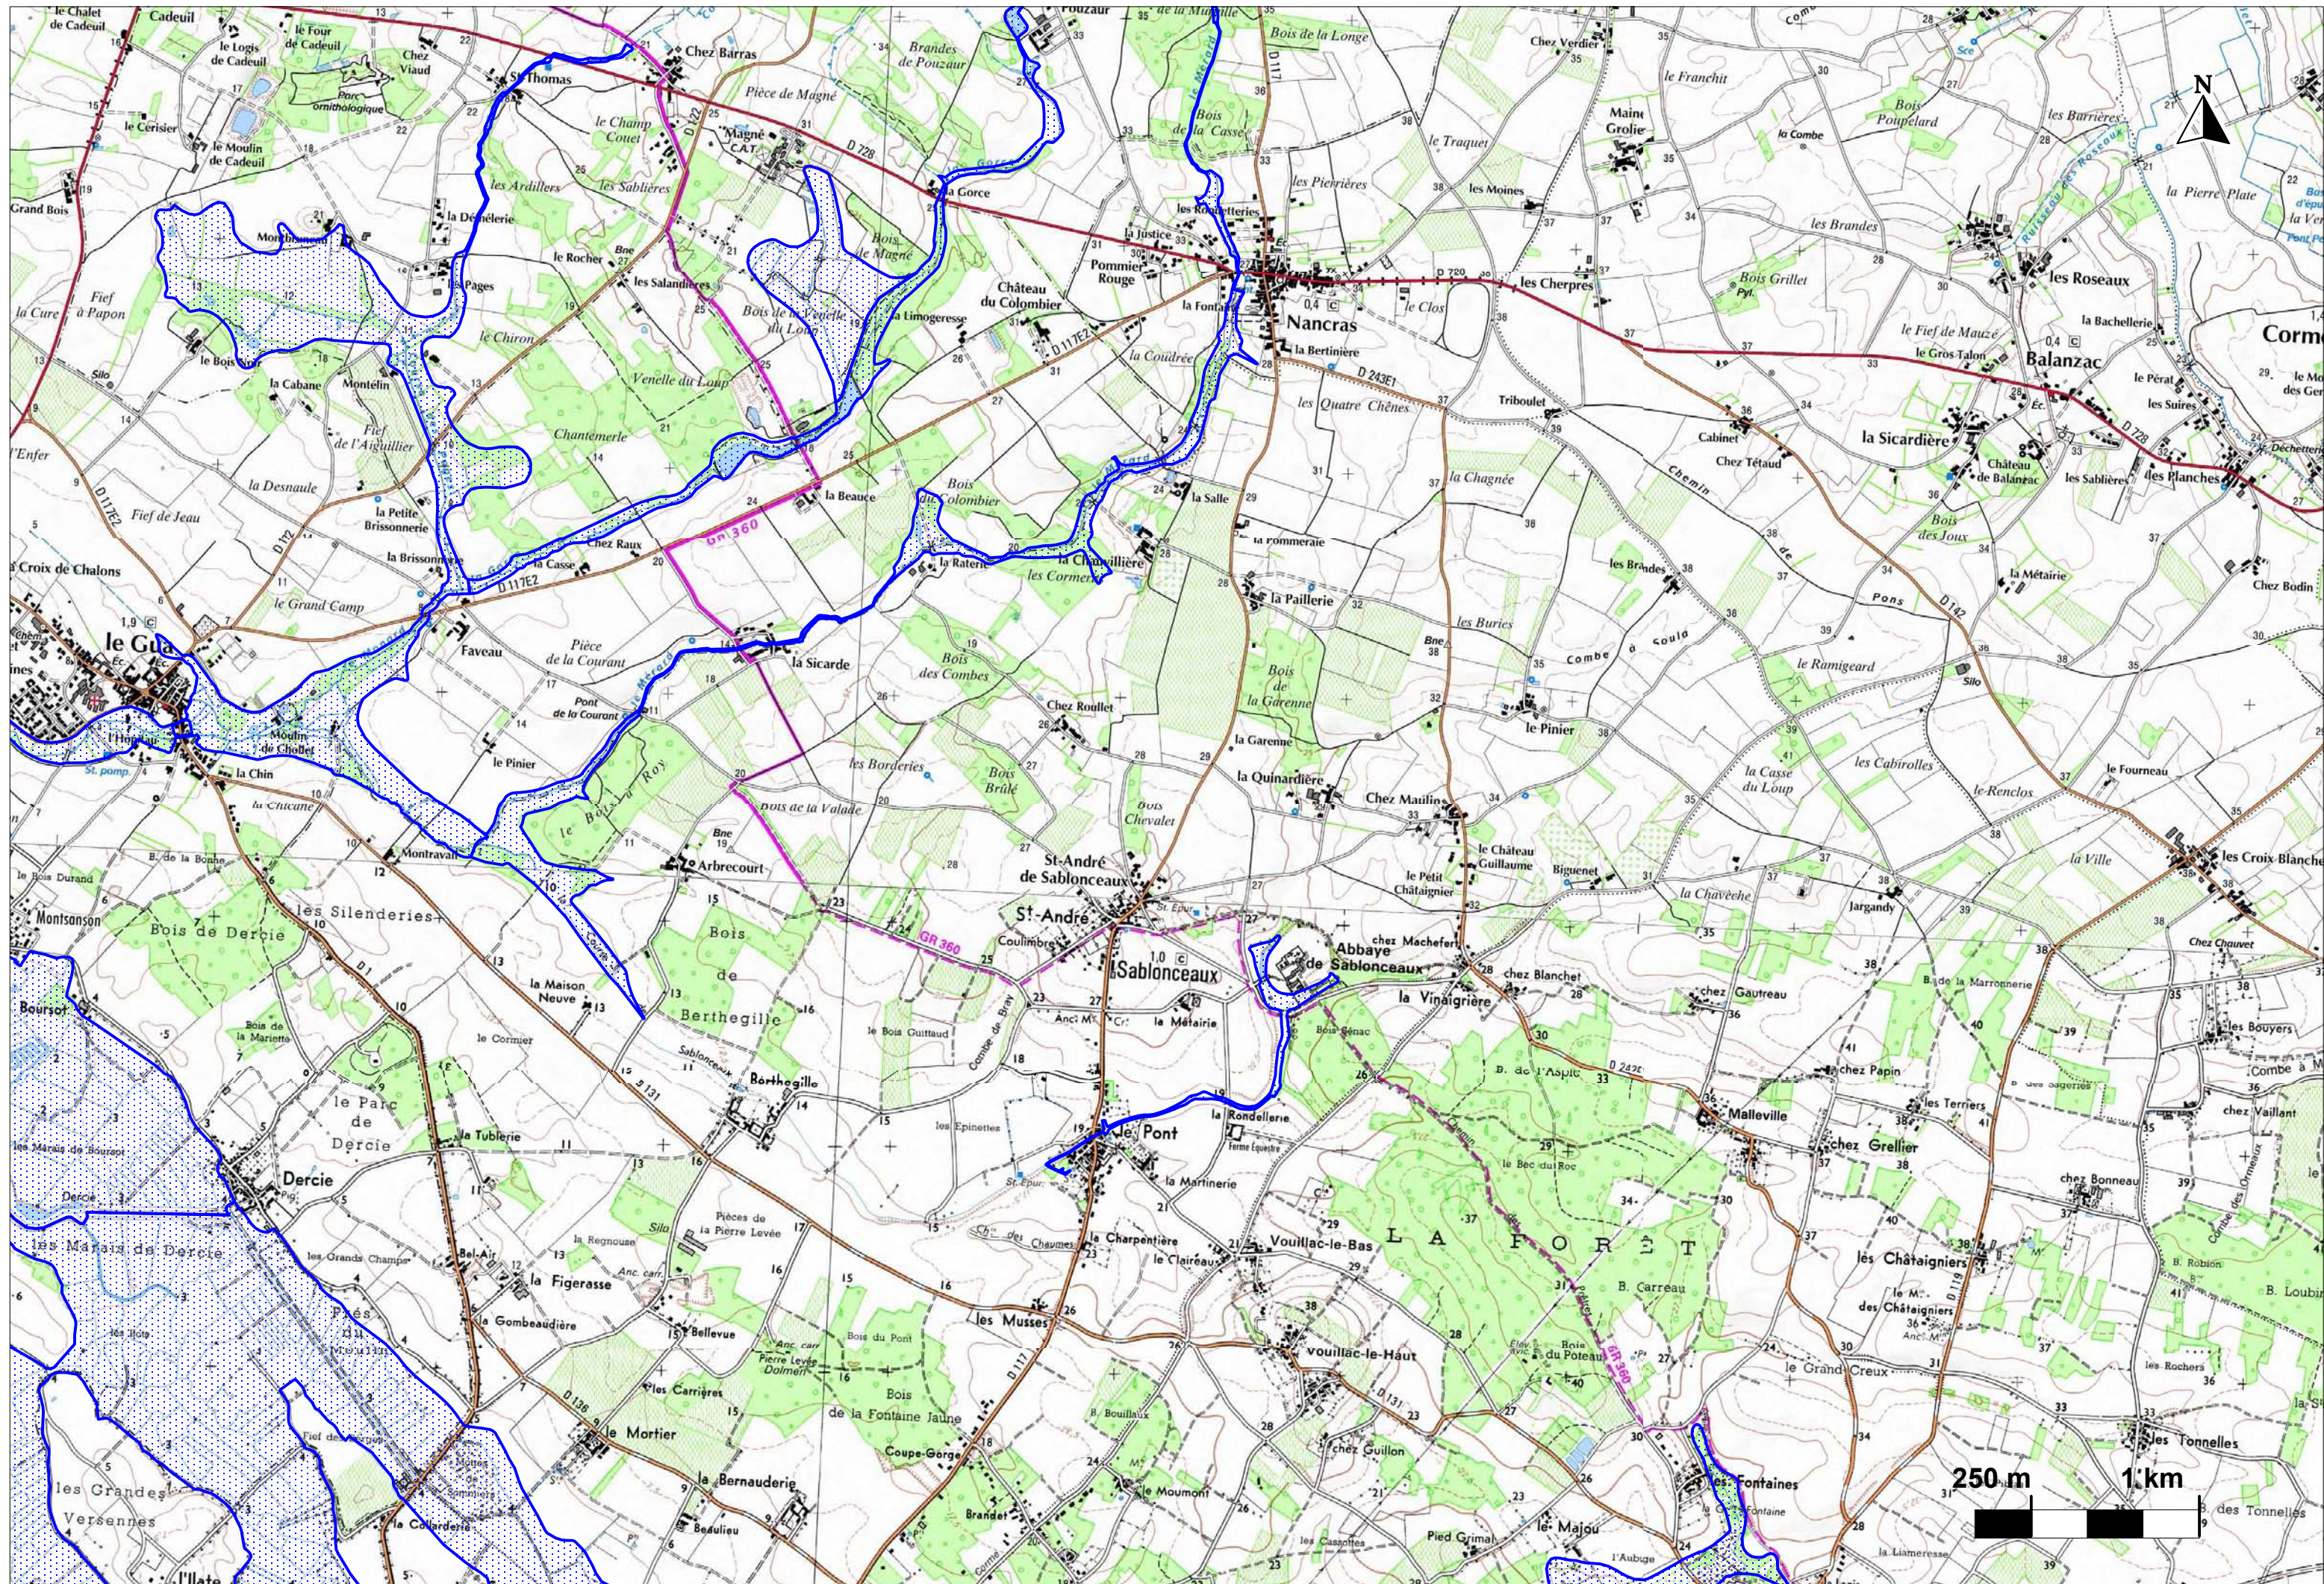

Zones humides effectives du bassin versant de la Seudre

Zones humides effectives du bassin versant de la Seudre