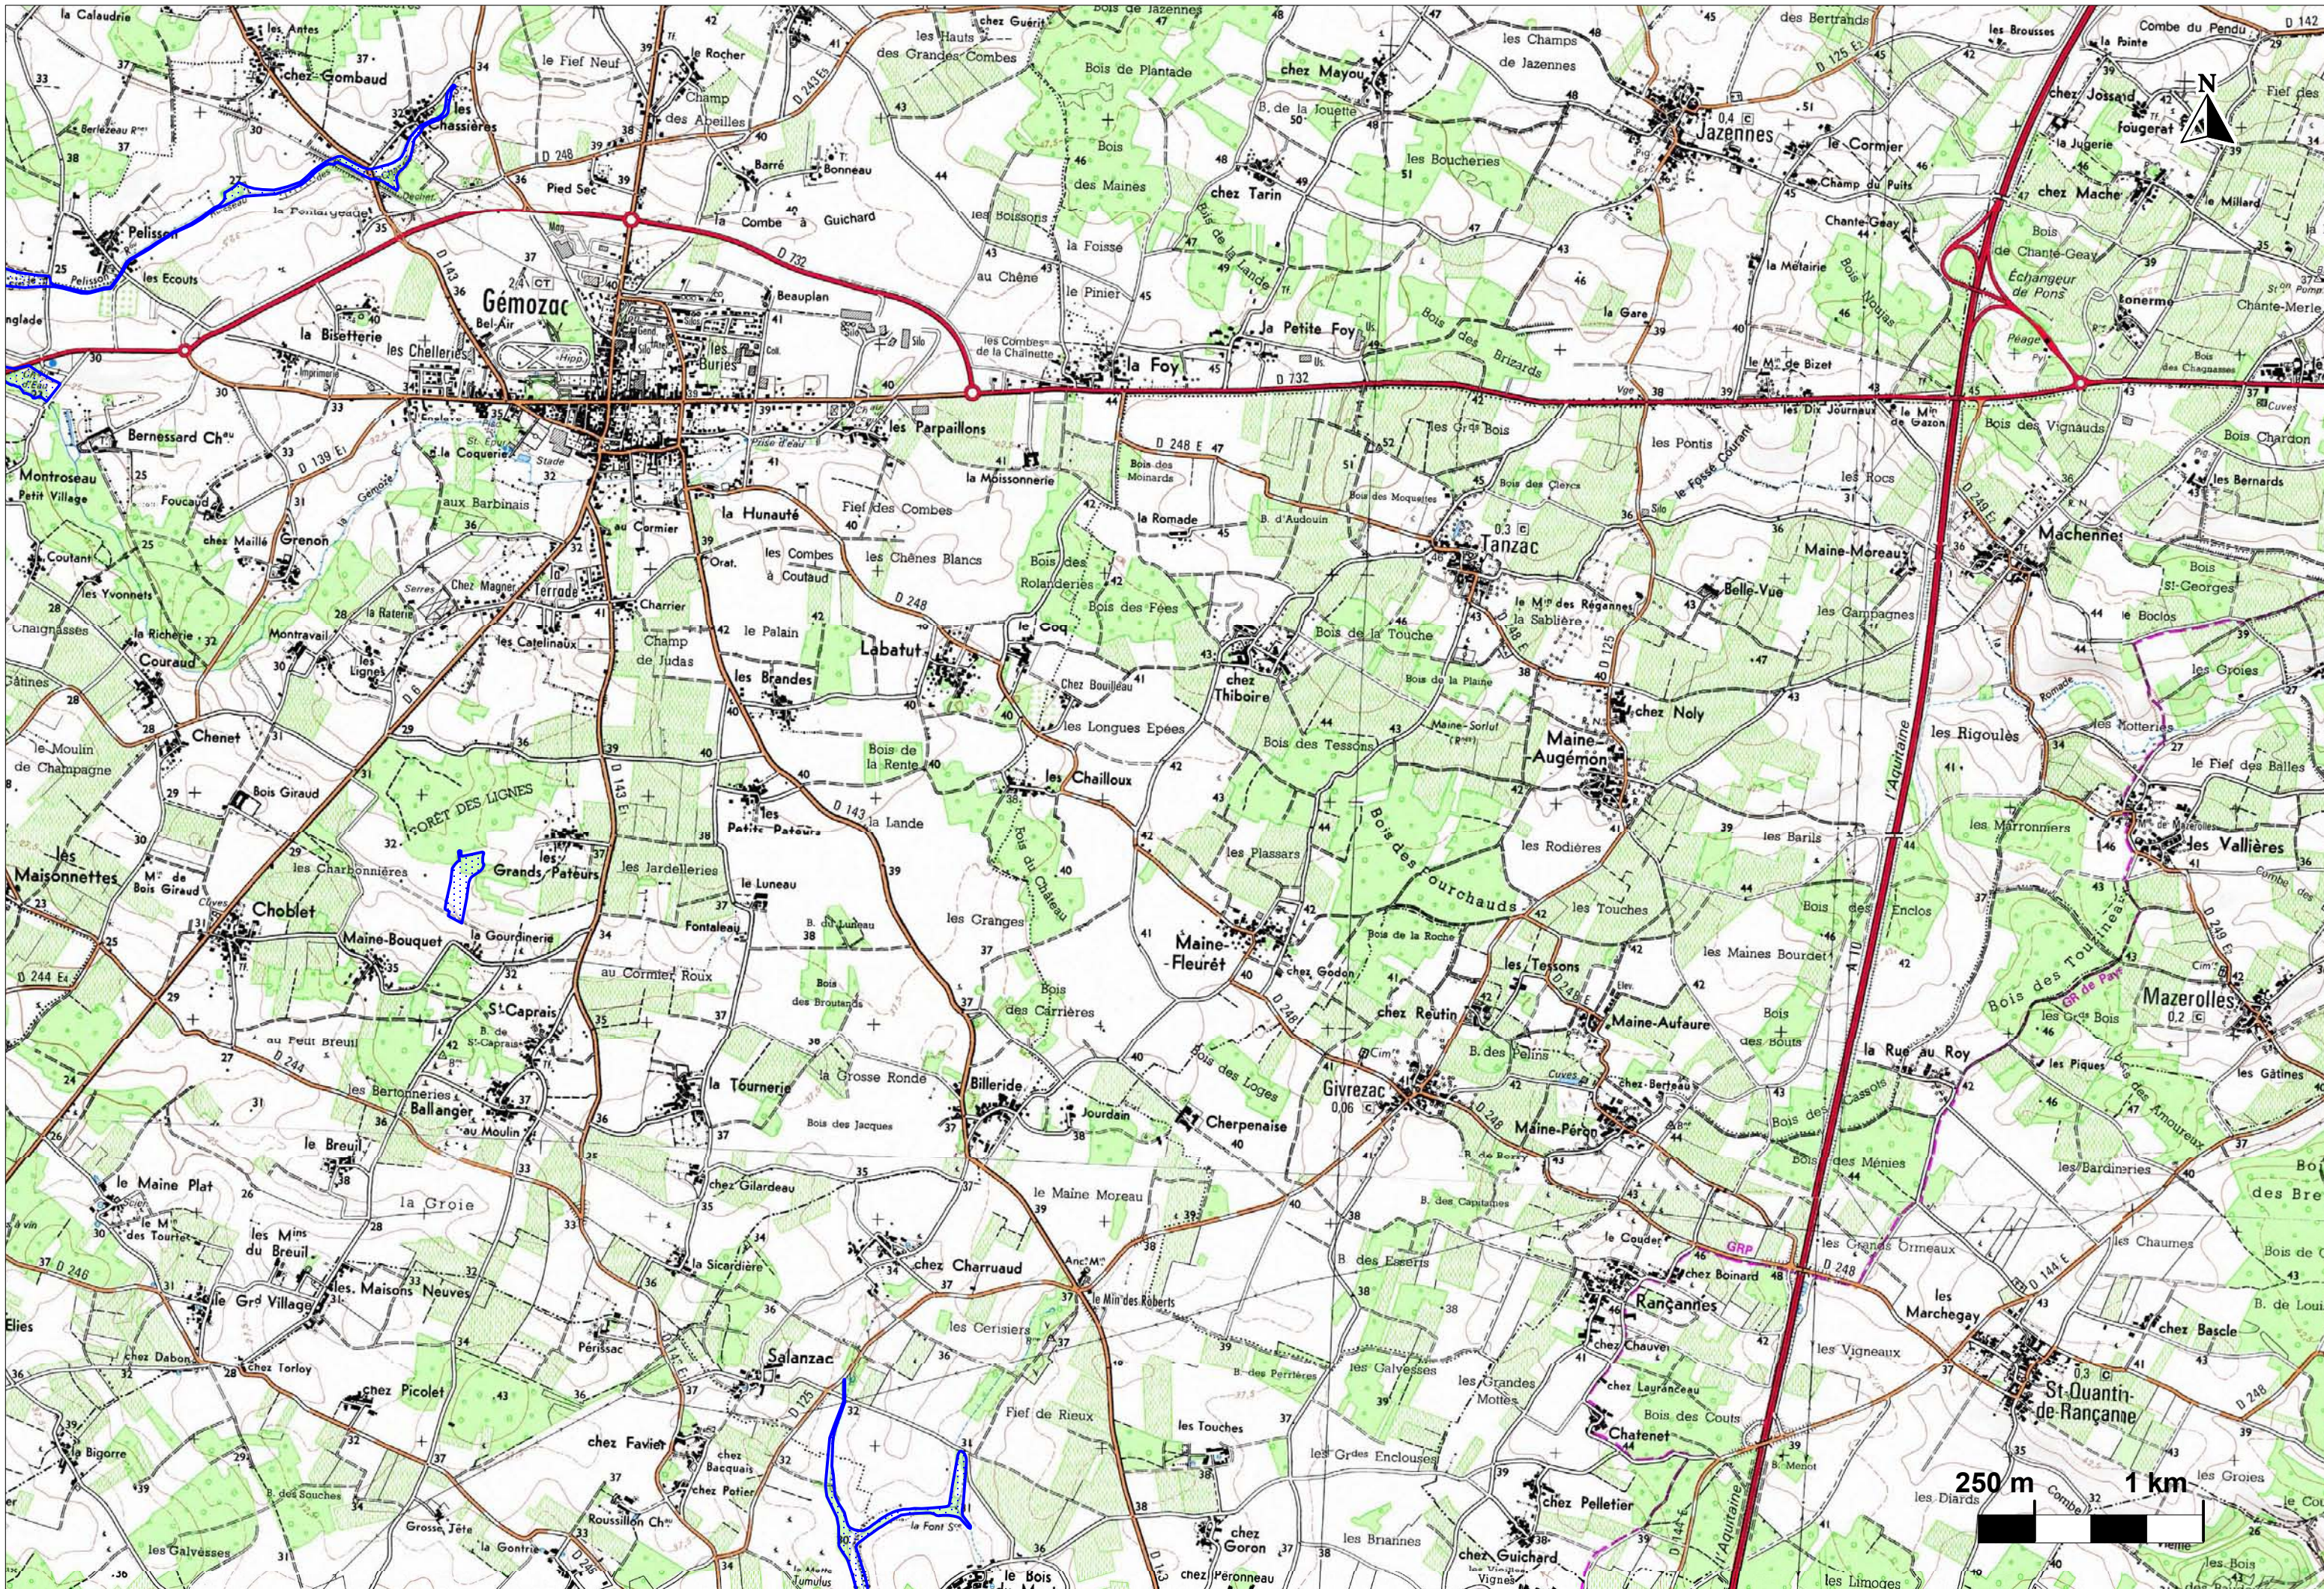

Zones humides effectives du bassin versant de la Seudre

Zones humides effectives du bassin versant de la Seudre